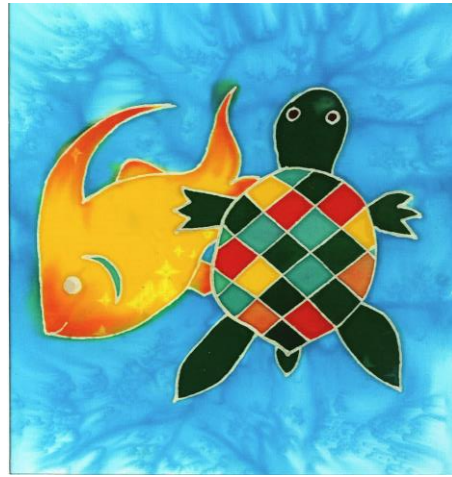

バティックおまかせ図柄のサンプルです。ご希望の図案 A~K をお知らせください。

また、これ以外の図柄でご希望がありましたら、ちはる先生までご相談ください。

(ちはる先生の連絡先 : Email: chi\_haru@hotmail.com TEL: 012-209-5280)

A. とかげ (ピンク)

B. さかな

C. かめ

D. はな

E. ねこ

F. うさぎ

G. とかげ (ブルー)

H. ラフレシア

I. ドリアン・ラングータン

J. ヤシの木・海・太陽

K. ひまわり