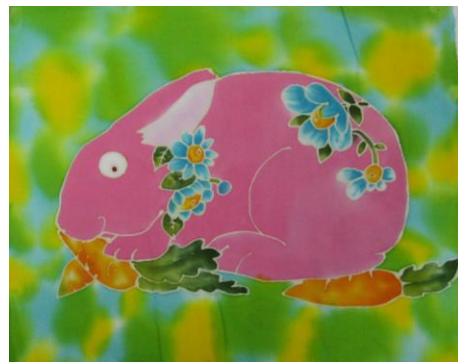

バティックおまかせ図柄のサンプルです。ご希望の図案 A~K をお知らせください。

また、これ以外の図柄でご希望がありましたら、ちはる先生までご相談ください。

(ちはる先生の連絡先 : Email: chi\_haru@hotmail.com TEL: 012-209-5280)

A. とかげ (ピンク)

B. さかな

C. かめ

D. はな

E. ねこ

F. うさぎ

G. とかげ (ブルー)

H. ラフレシア

I. ドリアン・ラングータン

J. ヤシの木・海・太陽

K. ひまわり